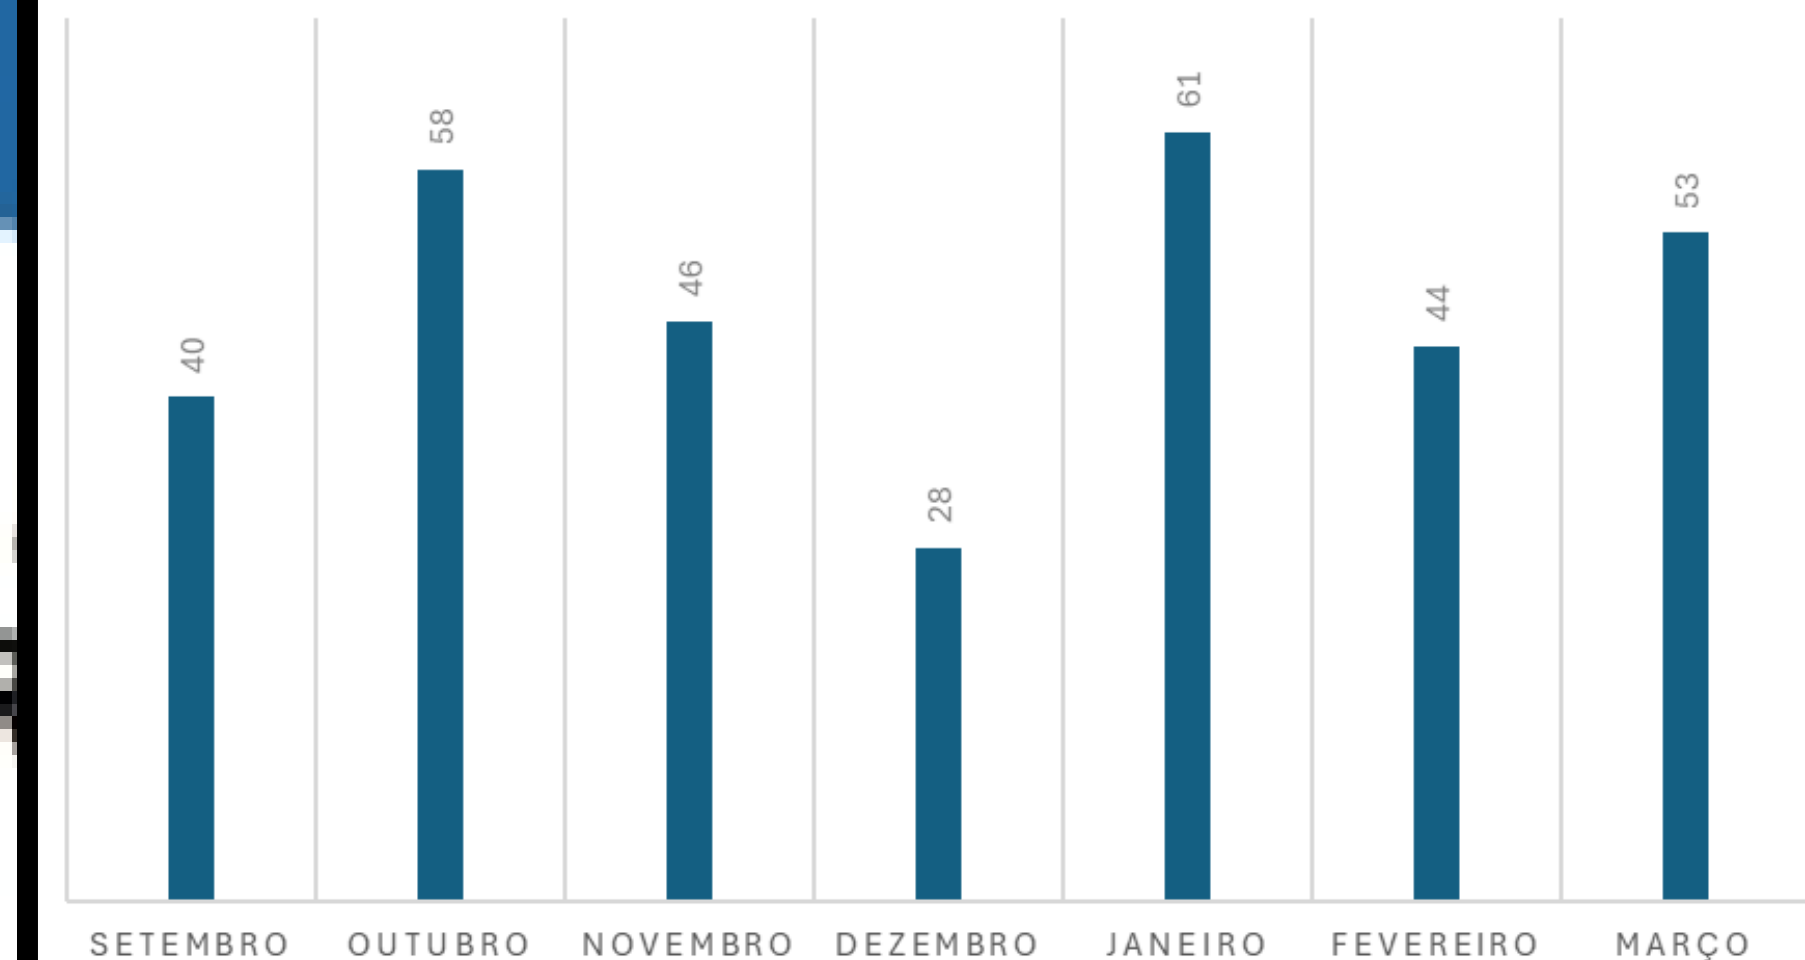

Edifício "MADALENA DO MAR"

Consumo - GÁS (m3)

Consumo - ÁGUA (m3)

Edifício "SEDE"

CONSUMO - GÁS (M3)

CONSUMO - ÁGUA (M3)

Edifício "O Sol"

CONSUMO - GÁS (M3)

CONSUMO - ÁGUA (M3)