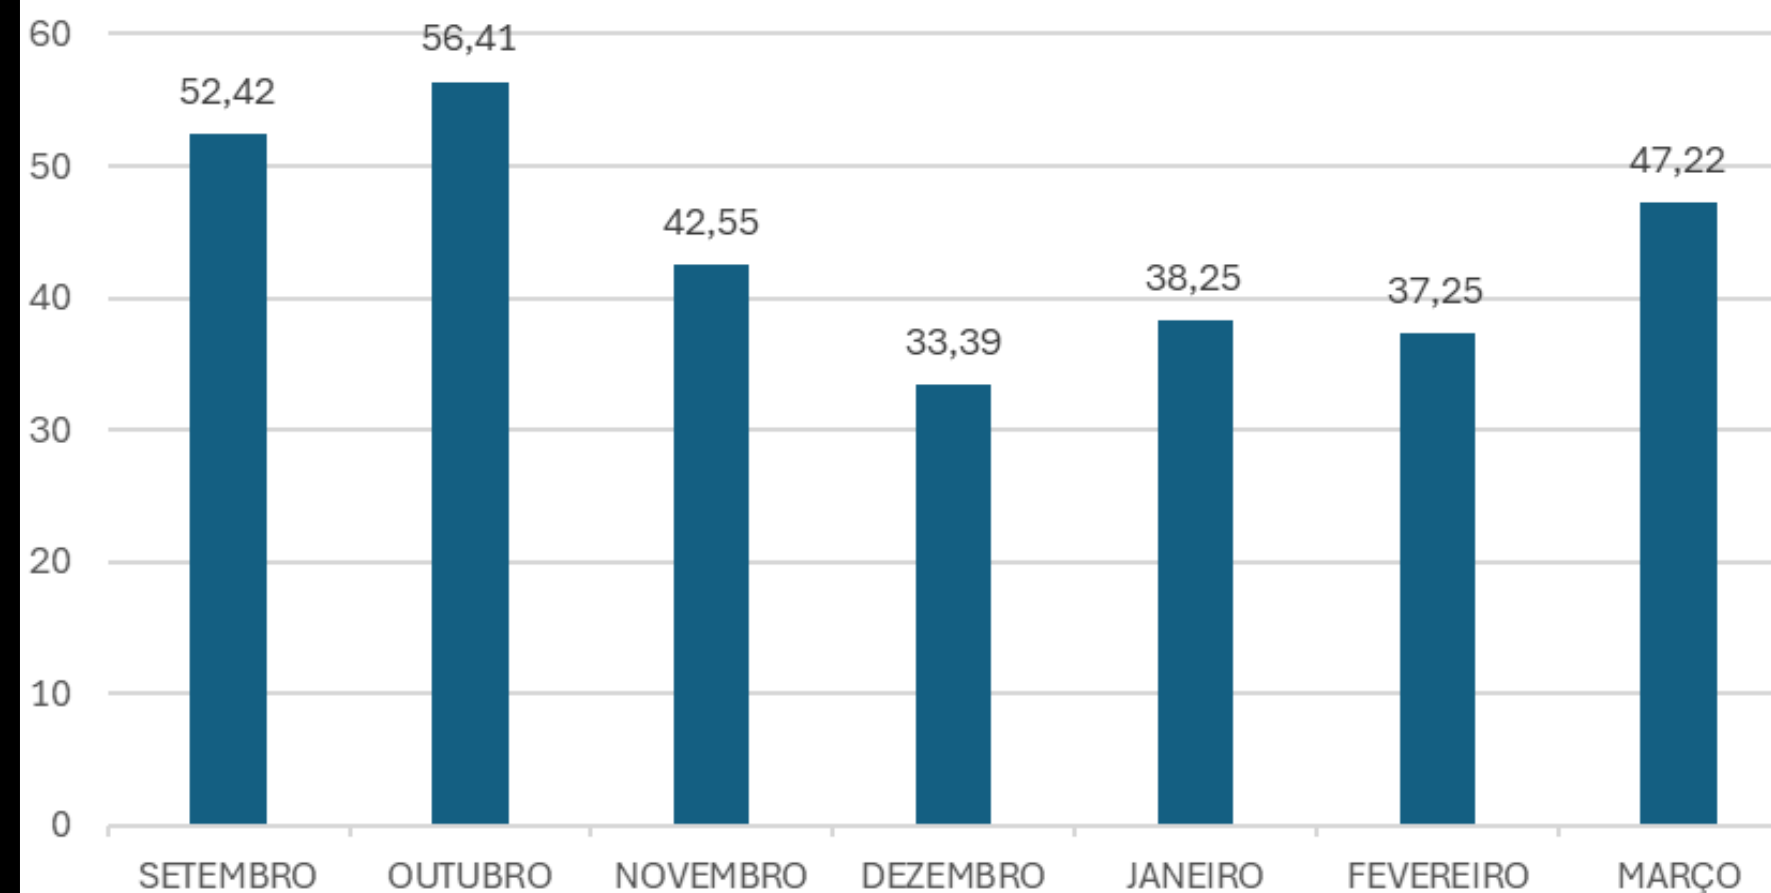

Edifício "MADALENA DO MAR"

Consumo - GÁS (m3)

Consumo - ÁGUA (m3)

Edifício "SEDE"

CONSUMO - GÁS (M3)

CONSUMO - ÁGUA (M3)

Edifício "O Sol"

CONSUMO - GÁS (M3)

CONSUMO - ÁGUA (M3)