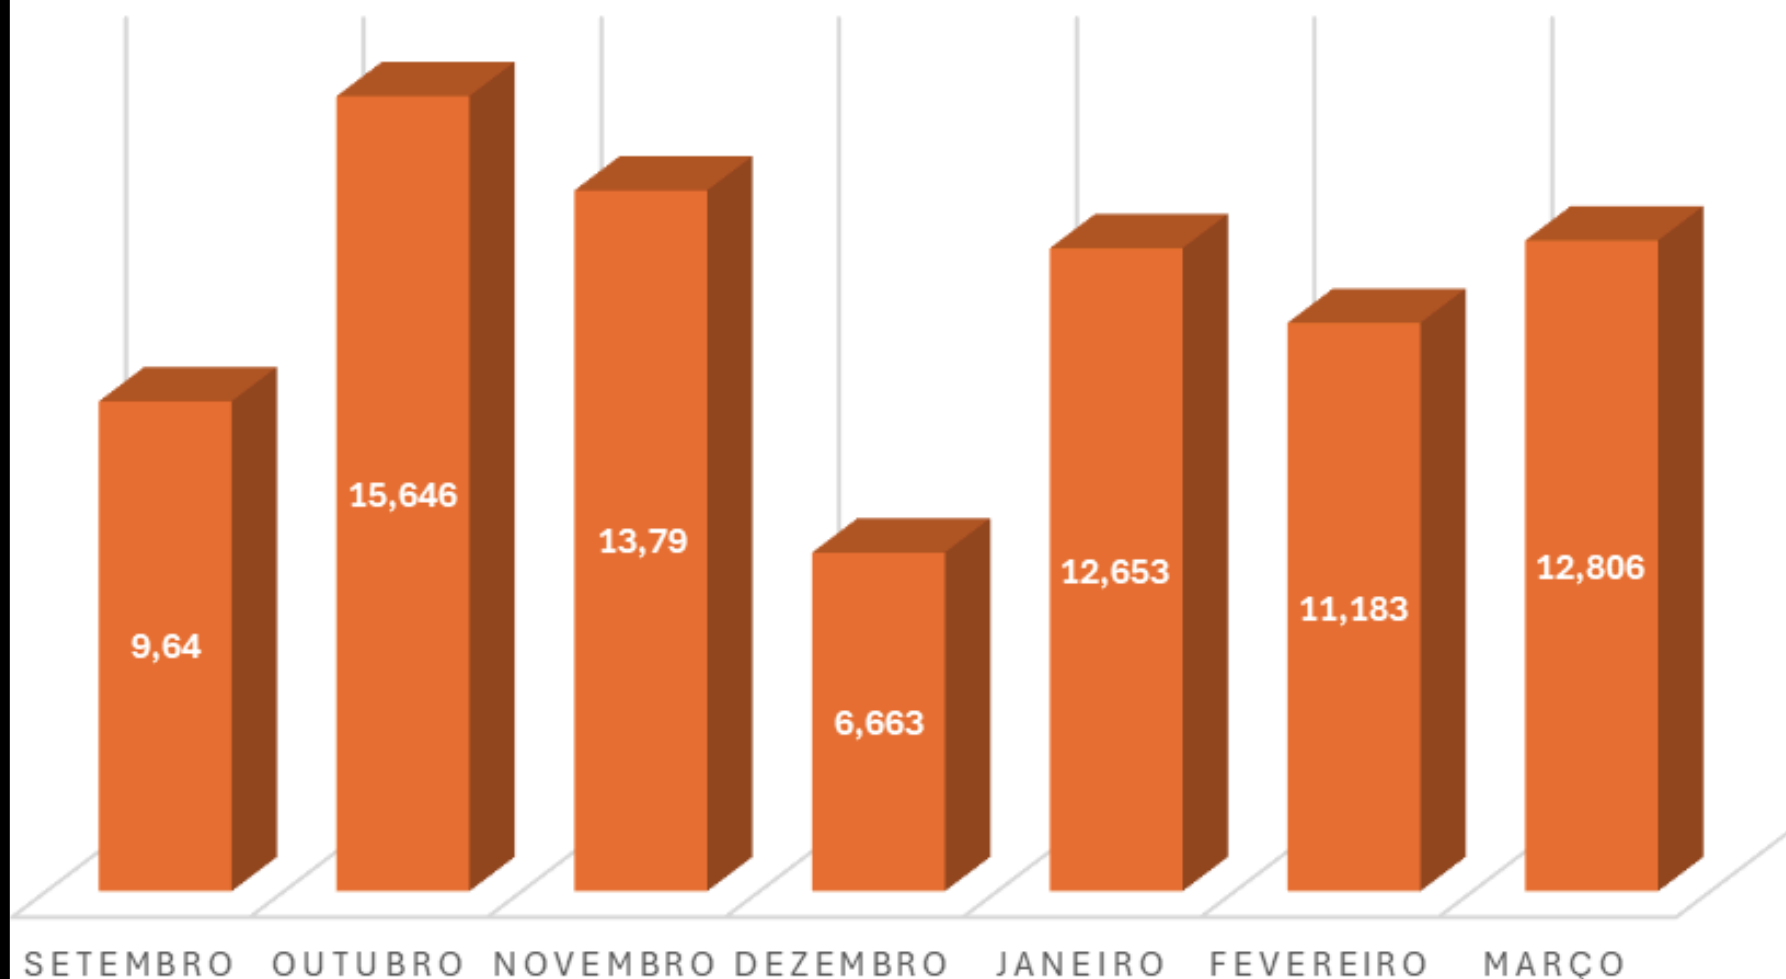

Edifício "MADALENA DO MAR"

Consumo - GÁS (m3)

Consumo - ÁGUA (m3)

Edifício "SEDE"

CONSUMO - GÁS (M3)

CONSUMO - ÁGUA (M3)

Edifício "O Sol"

CONSUMO - GÁS (M3)

CONSUMO - ÁGUA (M3)