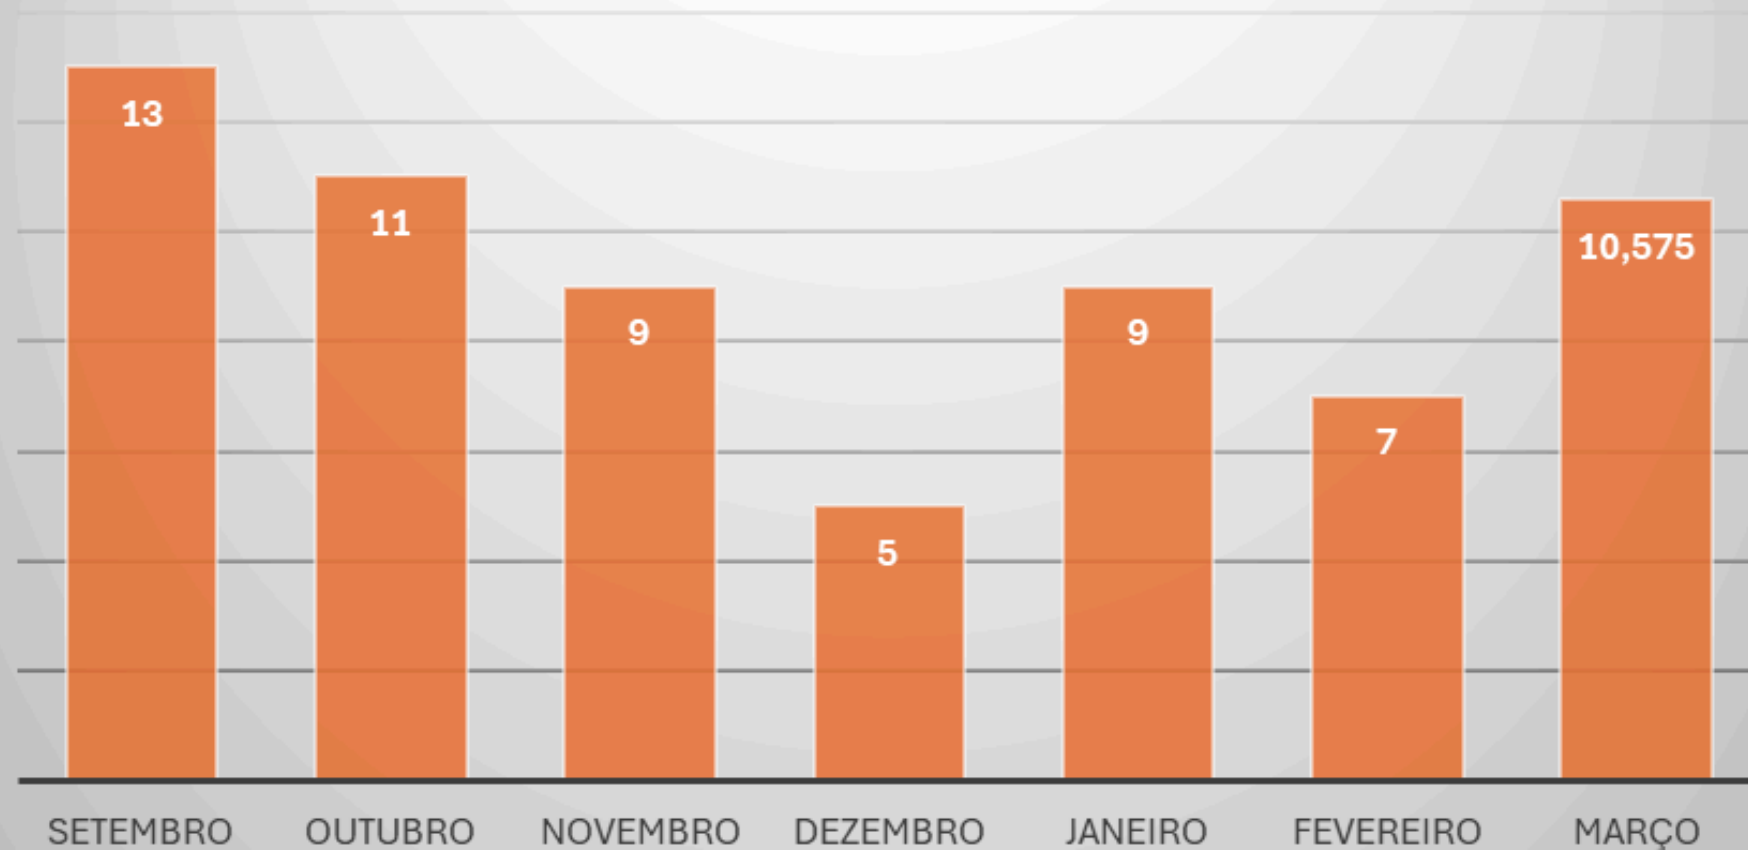

Edifício "MADALENA DO MAR"

Consumo - GÁS (m3)

Consumo - ÁGUA (m3)

Edifício "SEDE"

CONSUMO - GÁS (M3)

CONSUMO - ÁGUA (M3)

Edifício "O Sol"

CONSUMO - GÁS (M3)

CONSUMO - ÁGUA (M3)