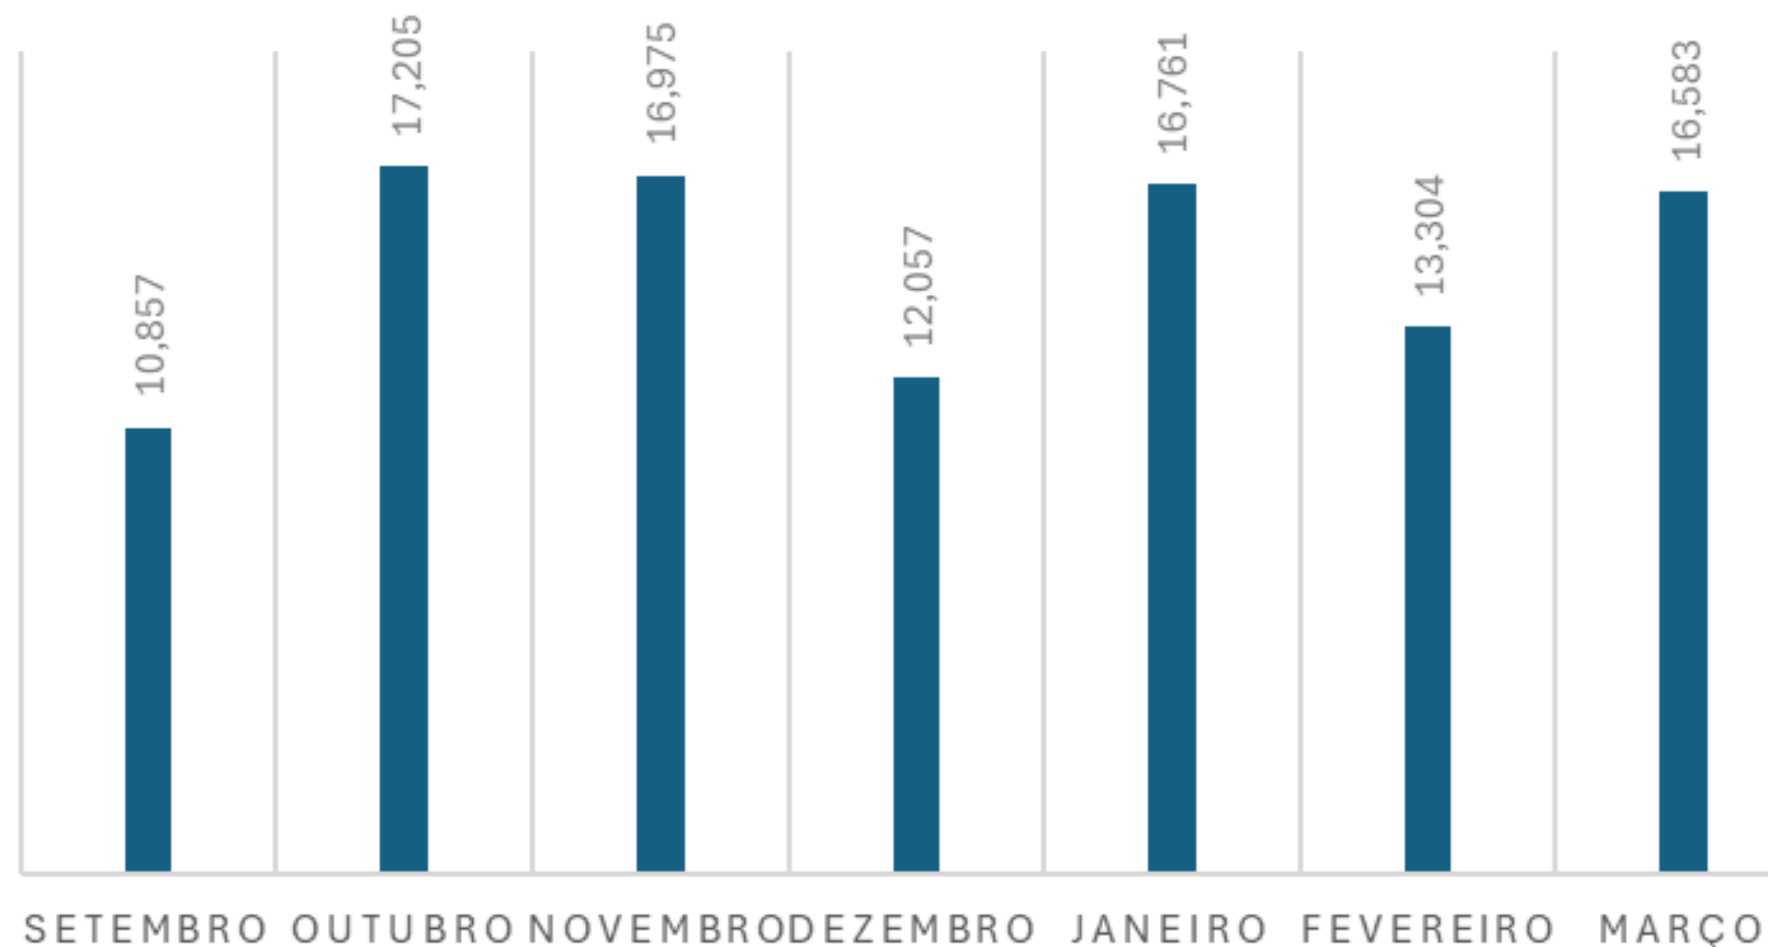

Edifício "MADALENA DO MAR"

Consumo - GÁS (m3)

Consumo - ÁGUA (m3)

Edifício "SEDE"

CONSUMO - GÁS (M3)

CONSUMO - ÁGUA (M3)

Edifício "O Sol"

CONSUMO - GÁS (M3)

CONSUMO - ÁGUA (M3)